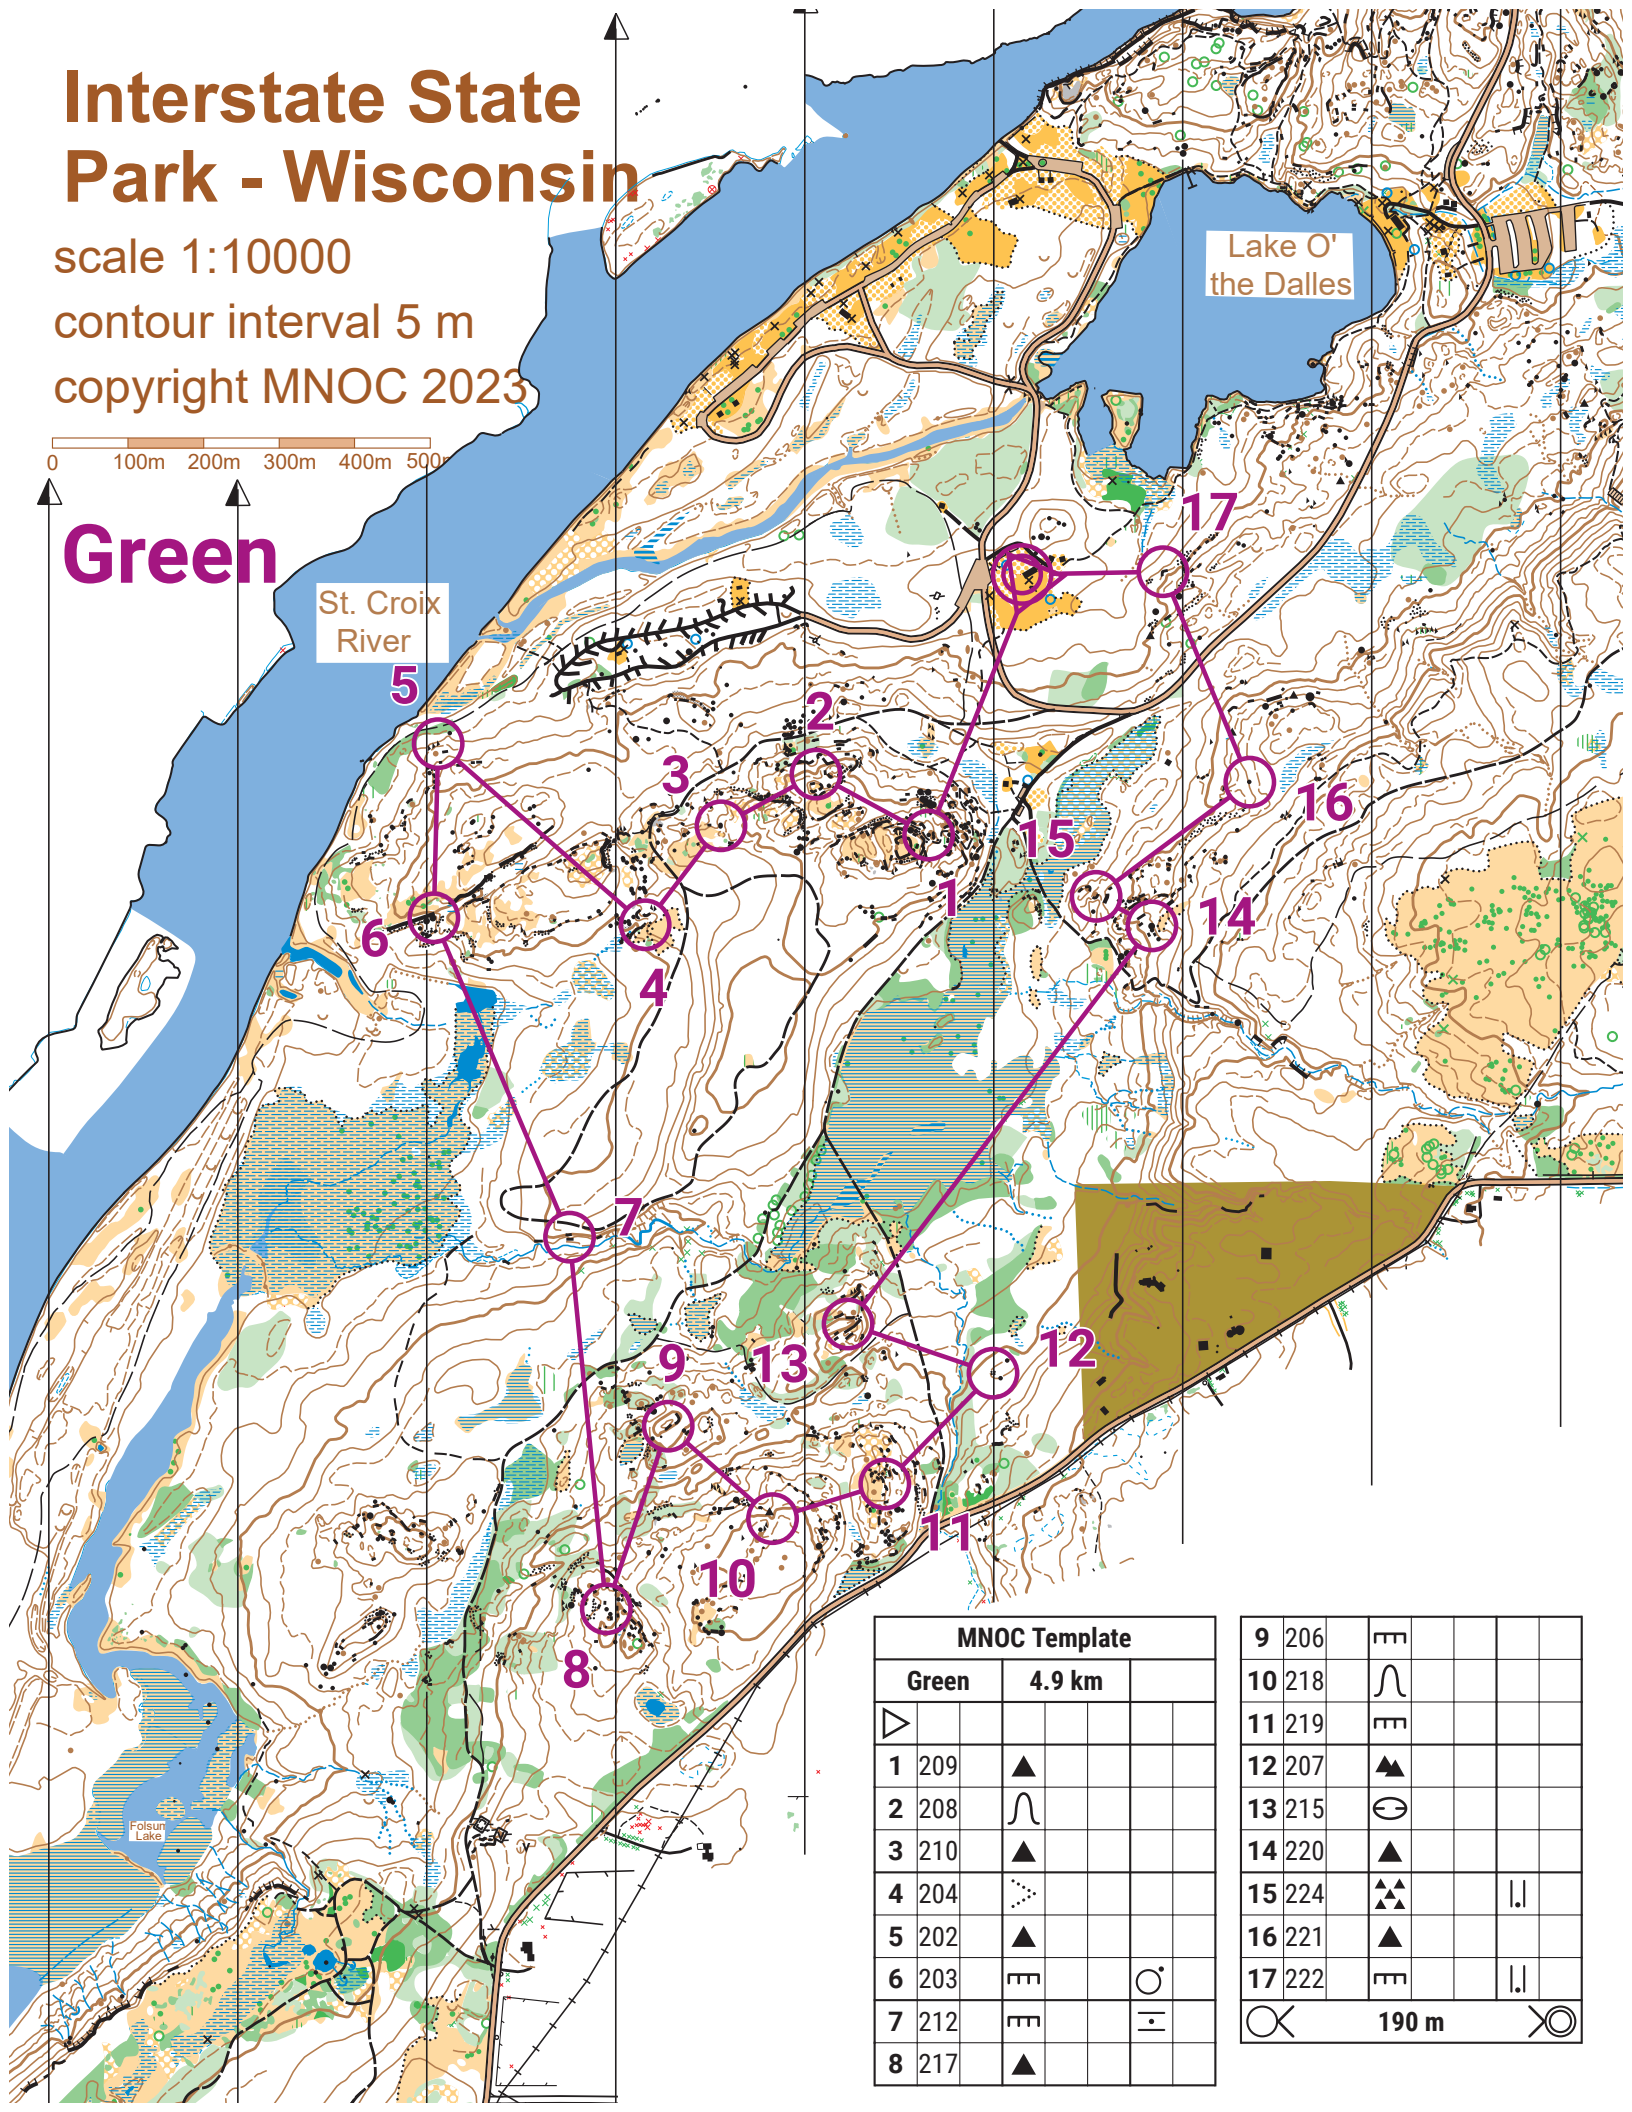

Interstate State Park - Wisconsin

scale 1:10000

contour interval 5 m

copyright MNOC 2023

0 100m 200m 300m 400m 500m

Green

St. Croix River

Lake O' the Dalles

MNOC Template			
Green	4.9 km		
1	209	▲	
2	208	∩	
3	210	▲	
4	204	⋯	
5	202	▲	○
6	203	≡	○
7	212	≡	⊖
8	217	▲	

9	206	≡		
10	218	∩		
11	219	≡		
12	207	▲		
13	215	⊖		
14	220	▲		
15	224	▲	.	
16	221	▲		
17	222	≡	.	

○ 190 m ○