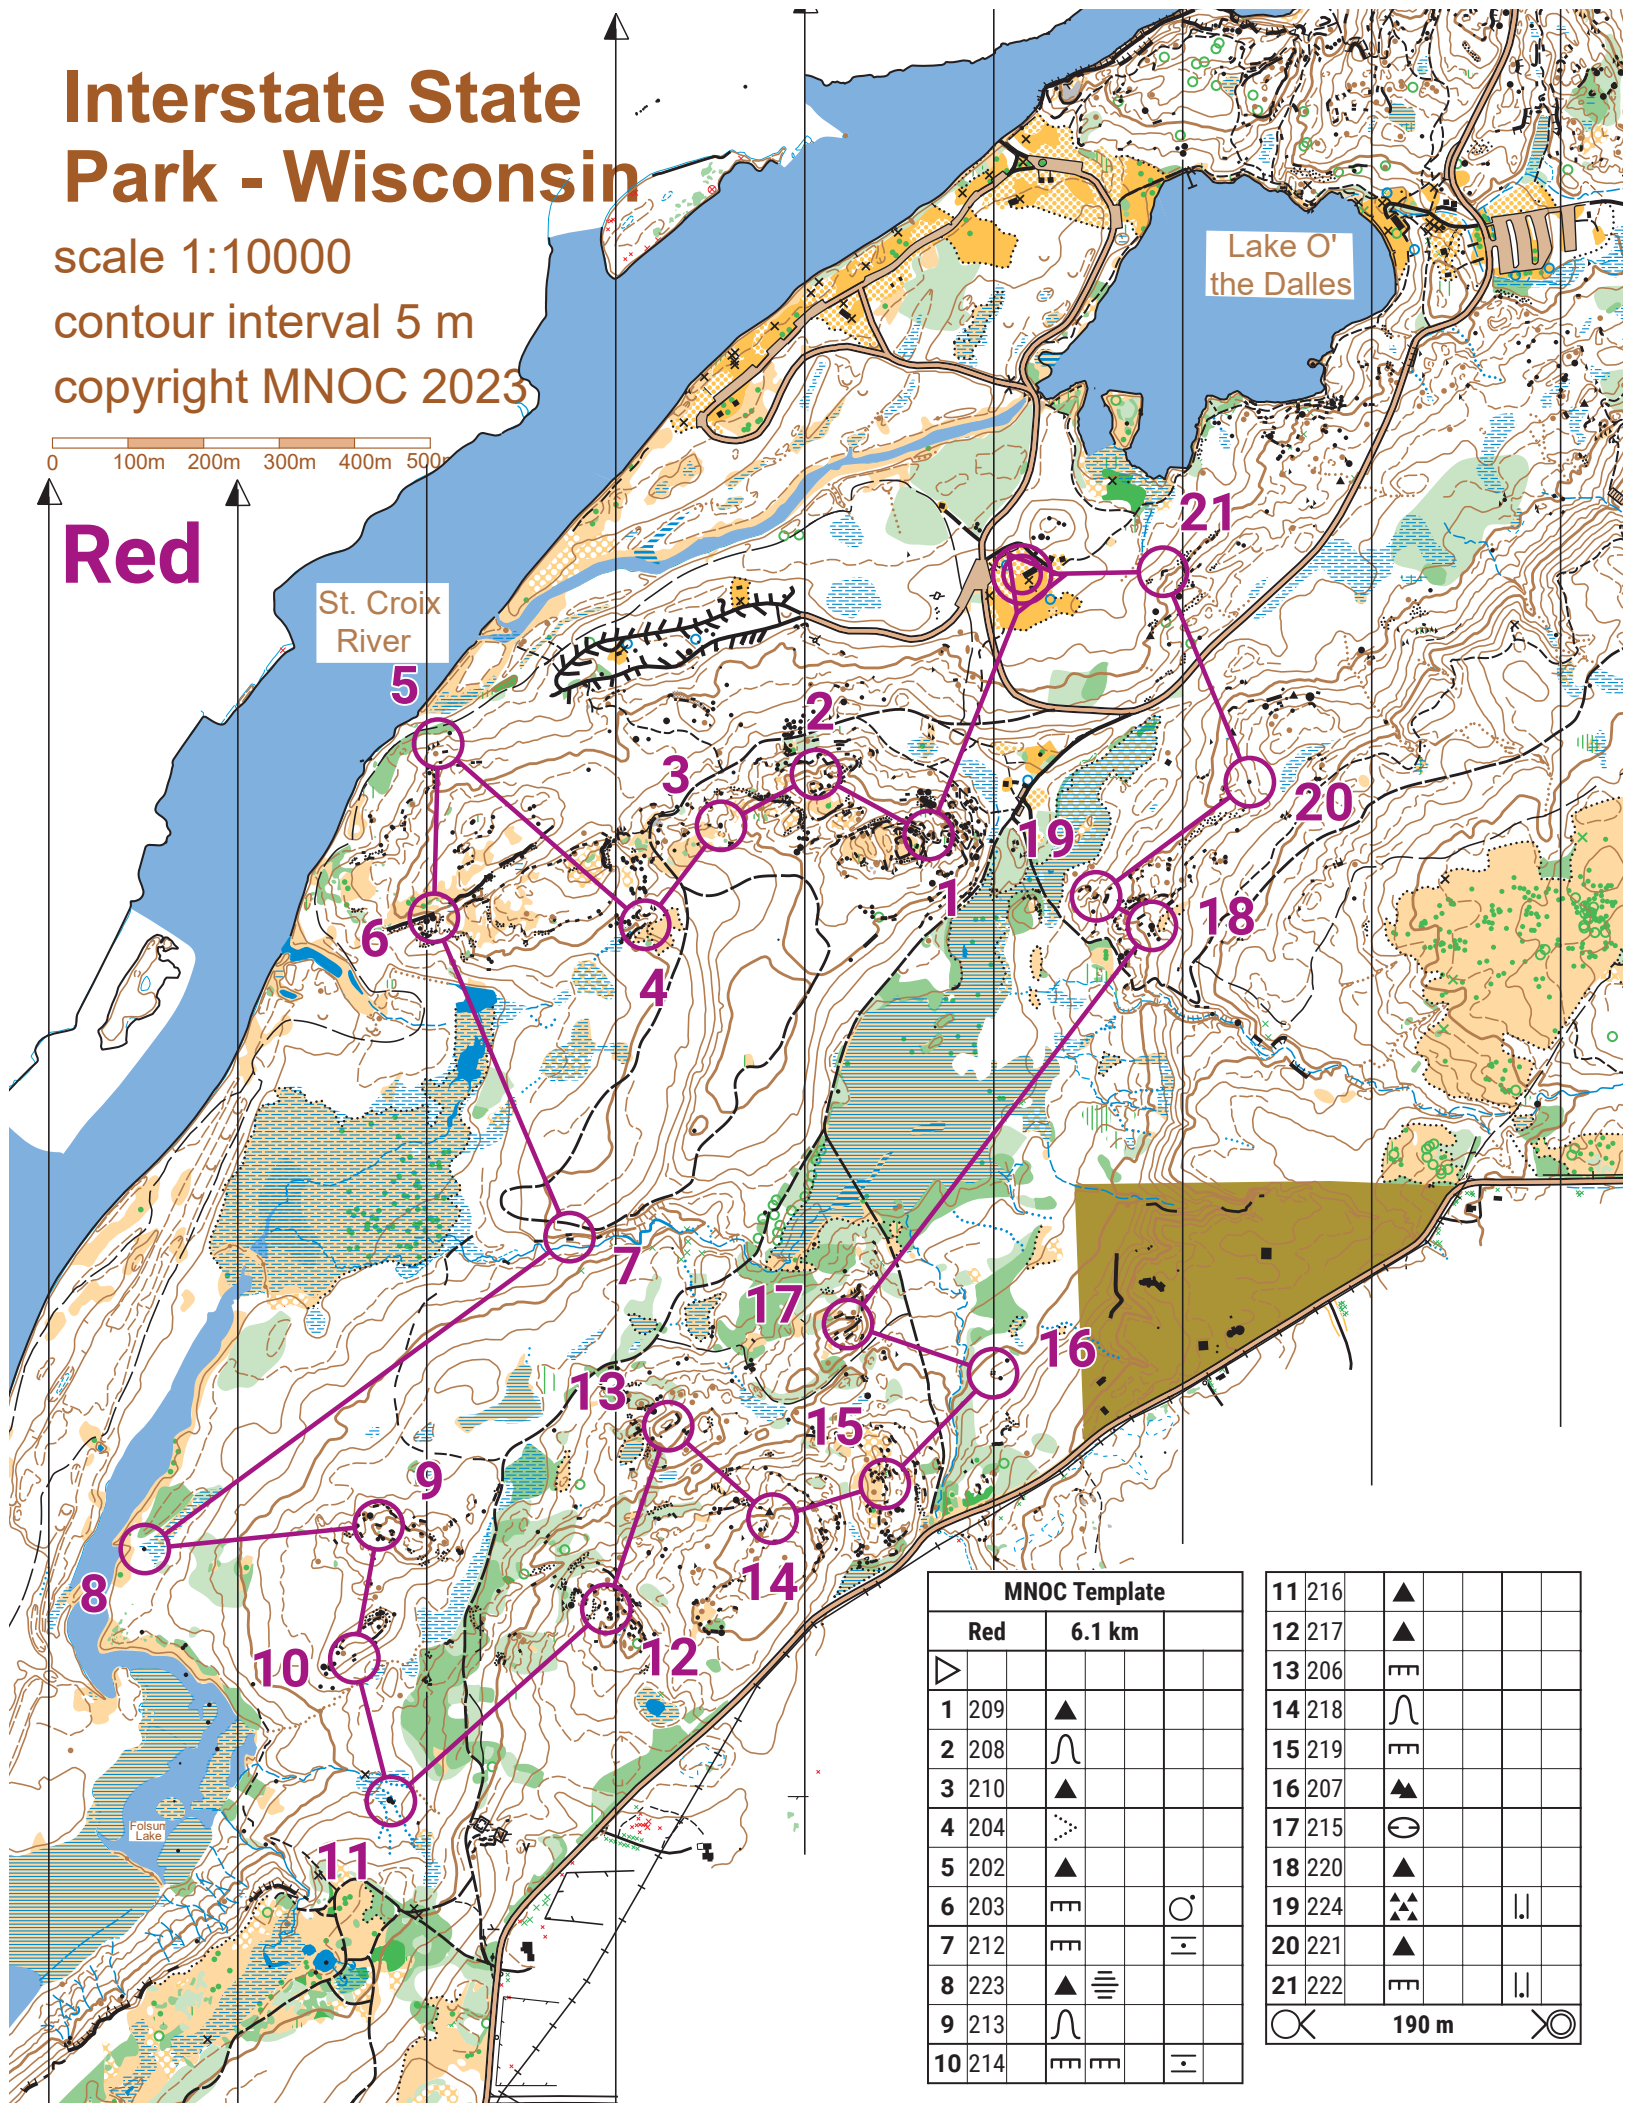

Interstate State Park - Wisconsin

scale 1:10000

contour interval 5 m

copyright MNOC 2023

0 100m 200m 300m 400m 500m

Red

St. Croix River

Lake O' the Dalles

MNOC Template			
Red	6.1 km		
1	209	▲	
2	208	∩	
3	210	▲	
4	204	⋯	
5	202	▲	
6	203	▬	○
7	212	▬	⊖
8	223	▲	≡
9	213	∩	
10	214	▬	▬

11	216	▲		
12	217	▲		
13	206	▬		
14	218	∩		
15	219	▬		
16	207	▲		
17	215	⊖		
18	220	▲		
19	224	⚠		
20	221	▲		
21	222	▬		

○ 190 m ○