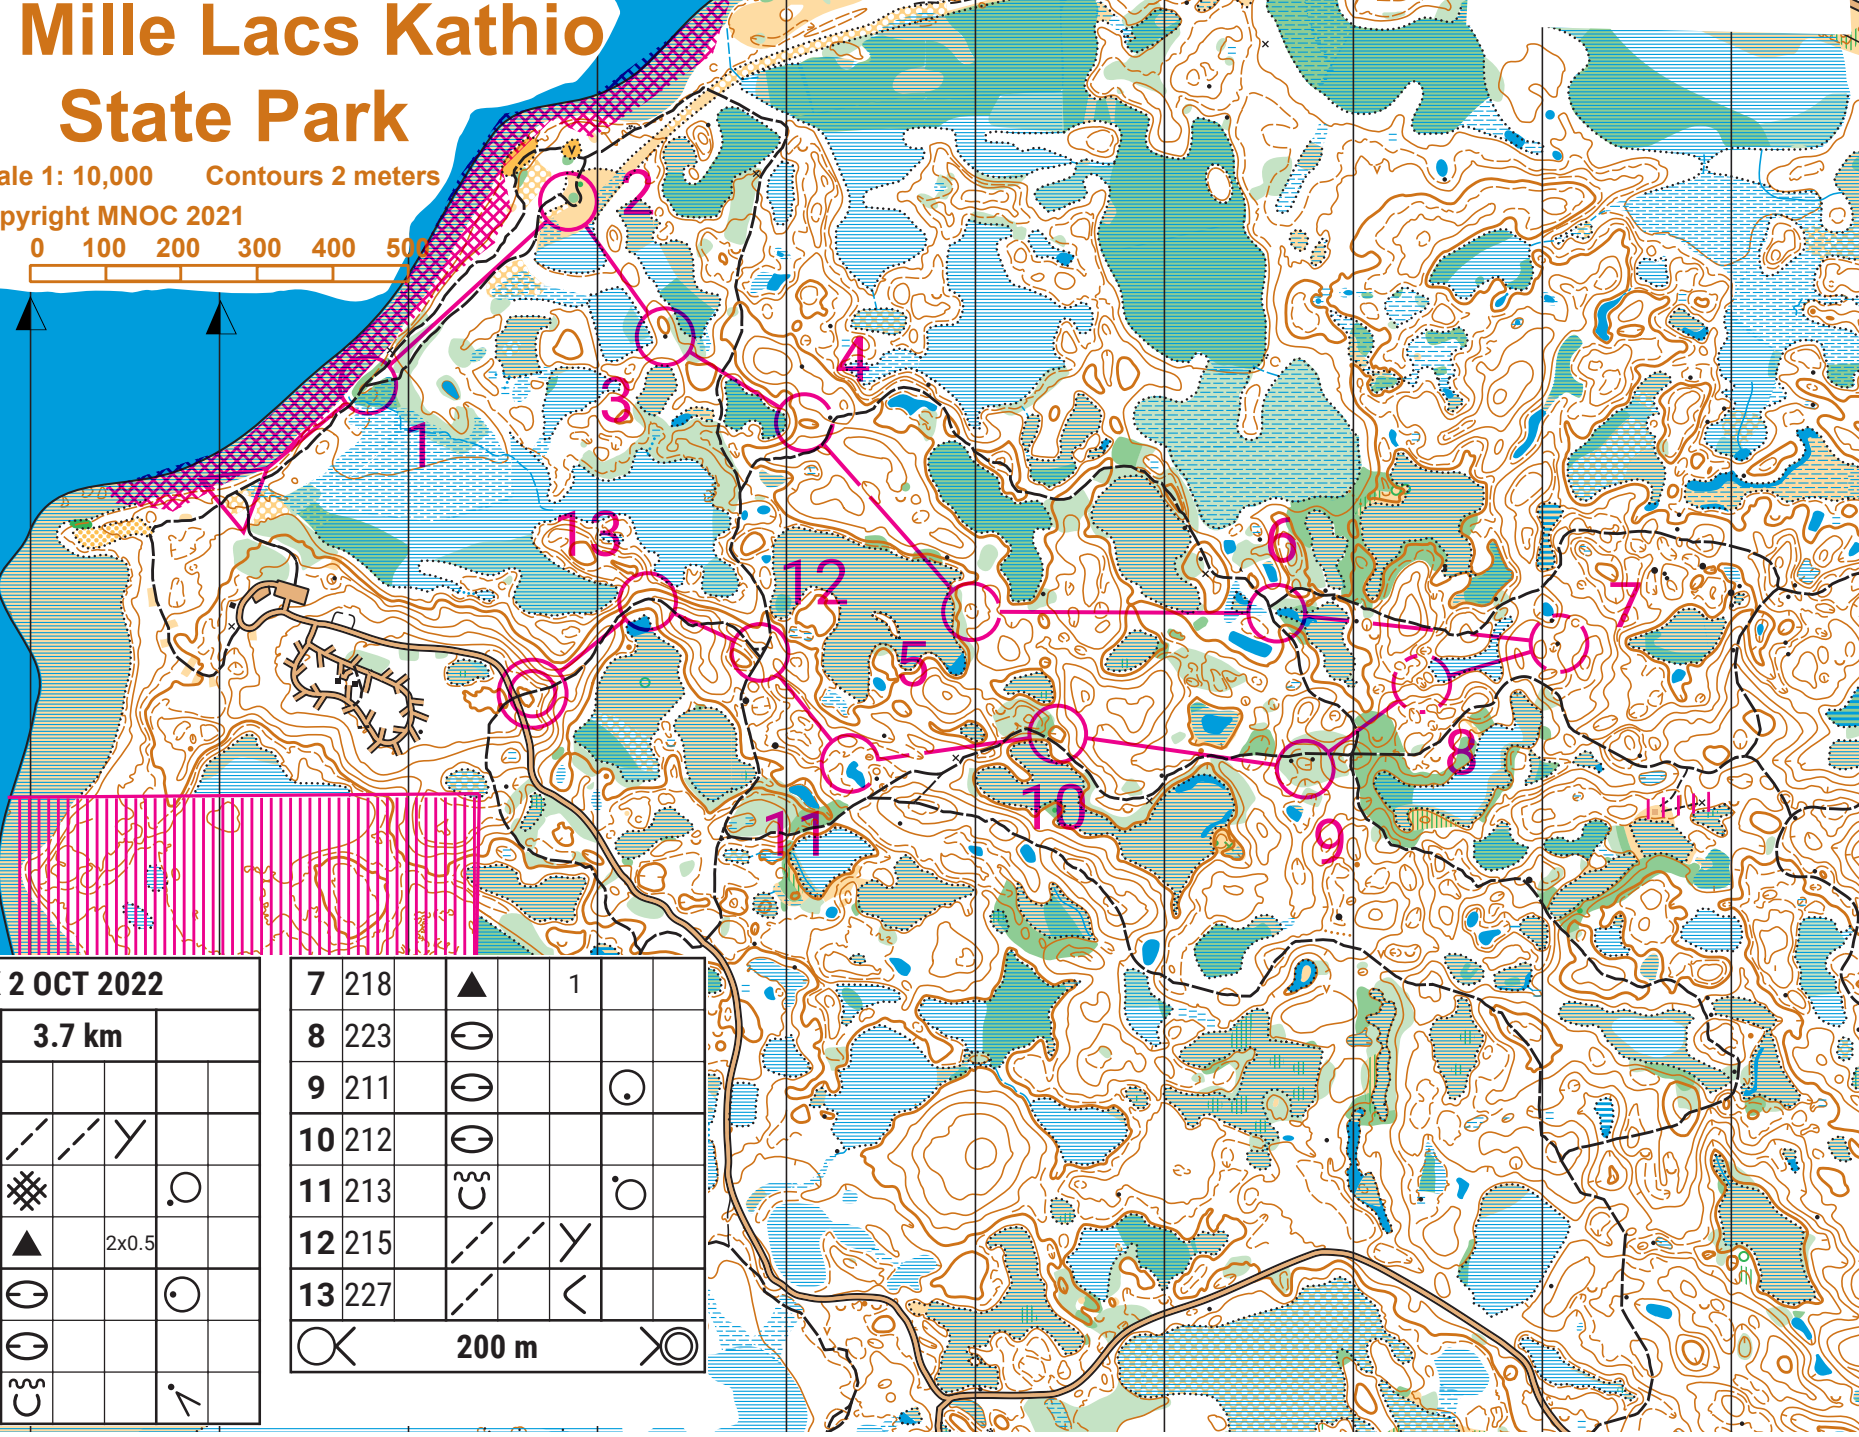

Mille Lacs Kathio State Park

ORANGE

Scale 1: 10,000 Contours 2 meters
Copyright MNOC 2021

MLK 2 OCT 2022				
ORANGE		3.7 km		
▷				
1	201	— / —	Y	
2	205	■		○
3	203	▲	2x0.5	
4	208	⊖		⊙
5	214	⊖		
6	210	⊖		↘

7	218	▲	1	
8	223	⊖		
9	211	⊖		⊙
10	212	⊖		
11	213	⊖		⊙
12	215	— / —	Y	
13	227	— / —	<	

⊗ 200 m ⊙