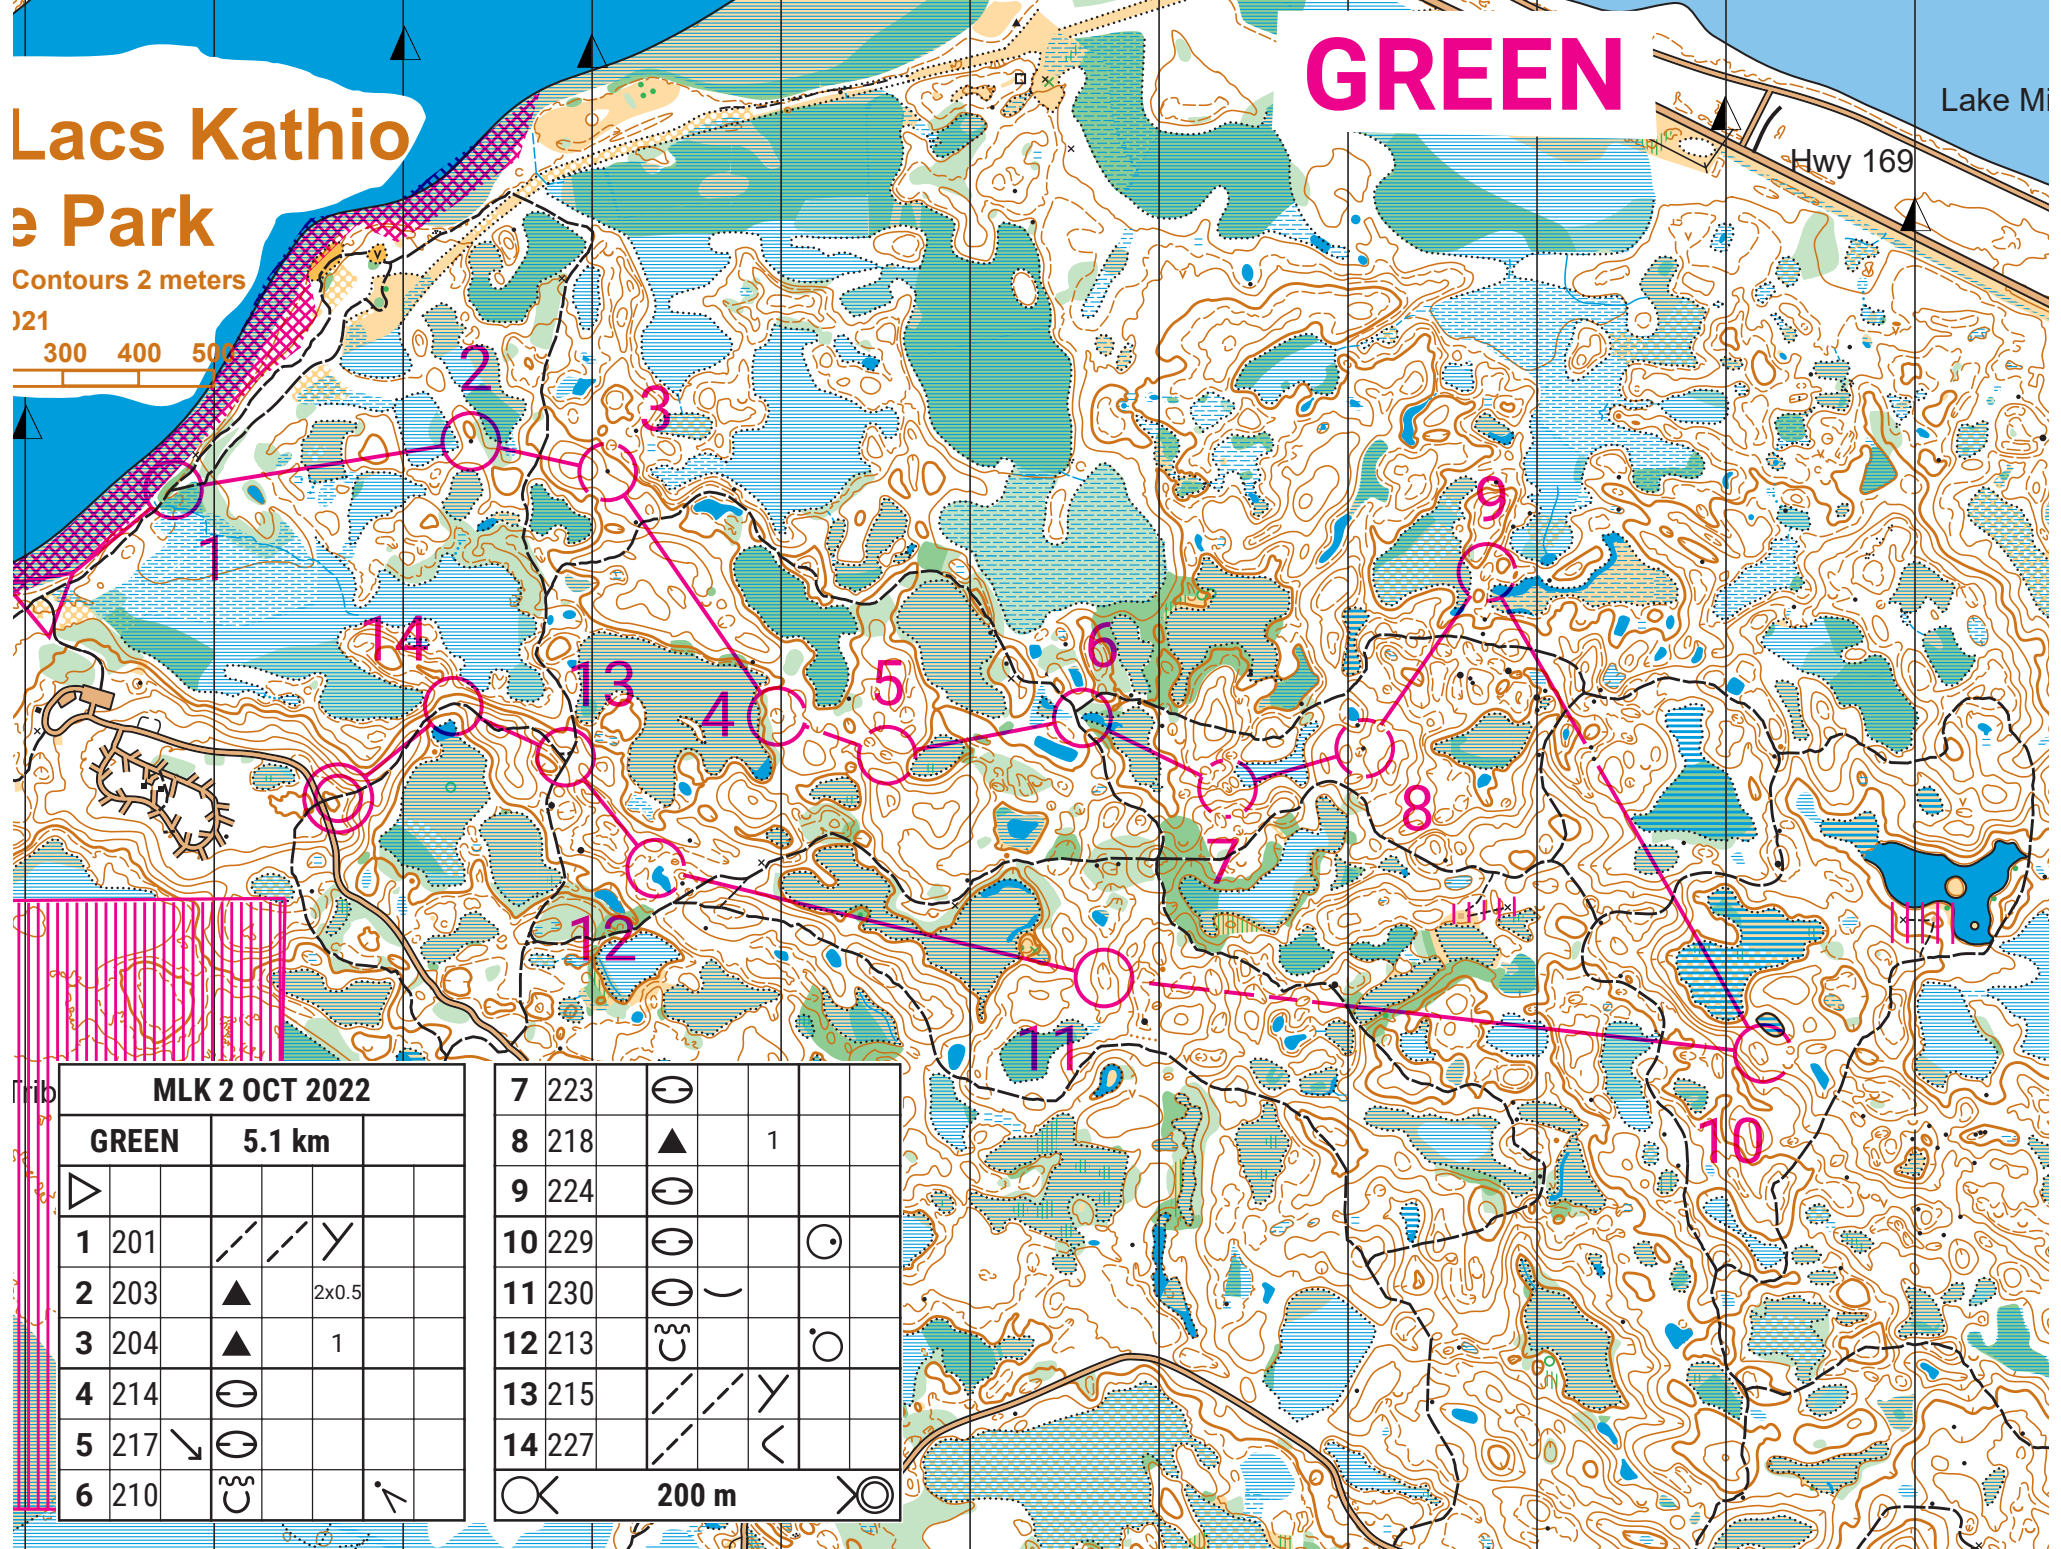

Lacs Kathio e Park

Contours 2 meters

021

300 400 500

GREEN

Lake M

Hwy 169

MLK 2 OCT 2022				
GREEN		5.1 km		
1	201	— / —	— / —	Y
2	203	▲	2x0.5	
3	204	▲	1	
4	214	⊙		
5	217	↘ ⊙		
6	210	⊙		↘

7	223	⊙		
8	218	▲	1	
9	224	⊙		
10	229	⊙		⊙
11	230	⊙	⌒	
12	213	⊙		⊙
13	215	— / —	— / —	Y
14	227	— / —		<
		200 m		